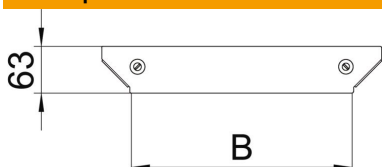

Техническа спецификация

Капак за странично отклонение Magic DD

Каталожен номер: 7138692

Капак за странично отклонение с предварително монтирани въртящи се ключета.
Капакът може да бъде използван при фасонни елементи за всички височини на борда.

St Стомана

DD лентово поцинковане цинк/алуминий, Double Dip

Основни данни

Каталожен номер	7138692
Тип	DFAAM 600 DD
Наименование 1	Капак за странично отклонение
Наименование 2	за RAAM 600
Производител	OBO
Размери	V=600mm
Материал	Стомана
Повърхност	лентово поцинковане цинк/алуминий, Double Dip
Стандарт за повърхност	DIN EN 10346
Най-малка продажна единица	1
Количествена единица	брой
Тегло	45,1 кг
Единица тегло	kg/100 чифт

Размери

Ширина	600 mm
Дебелина на ламарината	1,25 mm
Размер V	600 mm

Техническа спецификация

Капак за странично отклонение Magic DD

Каталожен номер: 7138692

Технически данни

Вид закрепване	Въртящо се ключе
Приложение за кабелна стълба	да
Приложение за кабелна скара	да
Дебелина на материала (инч)	0,05 инч
дебелина на материала	1,25 mm
Неръждаема стомана, байцвана	не
Едрогабаритно изпълнение	не