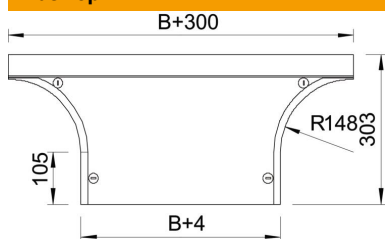

Техническа спецификация

Капак за монтажен разклонителен елемент 400-600 FS

Каталожен номер: 7128487

Капак за модулел разкл. елем. с предварително монтирани въртящи се ключета.
Капакът може да бъде използван при фасонни детайли за всички височини на страните.

St Стомана

FS лентово поцинкована

Основни данни

Каталожен номер	7128487
Наименование 1	Капак за странично отклонение
Наименование 2	с въртящо се ключе, за RAA 400
Производител	OVO
Размери	B400mm
Цвят	цвят цинк
Материал	Стомана
Повърхност	Лентово поцинковане
Стандарт за повърхност	DIN EN 10346
Най-малка продажна единица	1
Количествена единица	брой
Тегло	145 кг
Единица тегло	kg/100 чифт

Размери

Ширина	400 mm
Ширина	16 инч
Височина	35 mm
Дебелина на ламарината	1,25 mm
Размер B	400 mm
Размер H	15 mm
Размер R	148 mm

Техническа спецификация

Капак за монтажен разклонителен елемент 400-600 FS

Каталожен номер: 7128487

Технически данни

Брой въртящи се ключета	4 бр.
Вид закрепване	Въртящо се ключе
Приложение за кабелна стълба	да
Приложение за кабелна скара	да
Дебелина на материала (инч)	0,05 инч
дебелина на материала	1,25 mm
Неръждаема стомана, байцвана	не
Едрогабаритно изпълнение	не