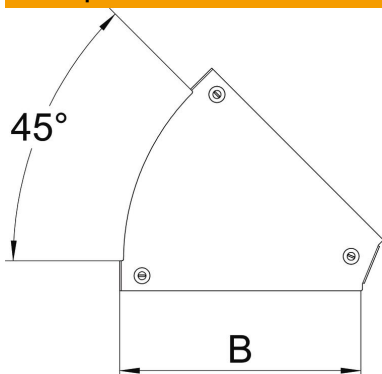

### Основни данни

Каталожен номер	7138408
Тип	DFBM 45 400 DD
Наименование 1	Капак за ъгъл 45°
Наименование 2	с въртящо се ключе, RBM45 400
Производител	OBO
Размери	V=400mm
Материал	Стомана
Повърхност	лентово поцинковане цинк/алуминий, Double Dip
Стандарт за повърхност	DIN EN 10346
Най-малка продажна единица	1
Количествена единица	брой
Тегло	97,9 кг
Единица тегло	kg/100 чифт

### Размери

Ширина	400 mm
Ширина	20 инч
Дебелина на ламарината	0,05 инч
Дебелина на ламарината	1,25 mm
Размер B	400 mm