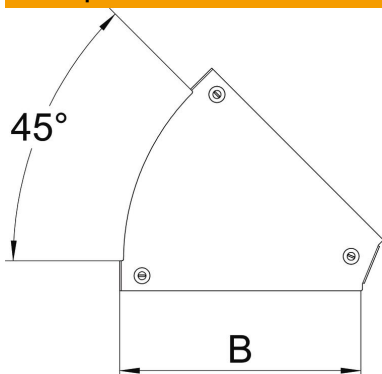

### Основни данни

|                            |   |
|----------------------------|---|
| Каталожен номер            | 7138412                                       |
| Тип                        | DFBM 45 600 DD                                |
| Наименование 1             | Капак за ъгъл 45°                             |
| Наименование 2             | с въртящо се ключе, RBM45 600                 |
| Производител               | OBO   |
| Размери                    | V=600mm                                       |
| Материал                   | Стомана                                       |
| Повърхност                 | лентово поцинковане цинк/алуминий, Double Dip |
| Стандарт за повърхност     | DIN EN 10346                                  |
| Най-малка продажна единица | 1   |
| Количествена единица       | брой  |
| Тегло                      | 191,5 кг                                      |
| Единица тегло              | kg/100 чифт                                   |

### Размери

|                        |          |
|------------------------|----------|
| Ширина                 | 600 mm   |
| Дебелина на ламарината | 0,05 инч |
| Дебелина на ламарината | 1,25 mm  |
| Размер B               | 600 mm   |