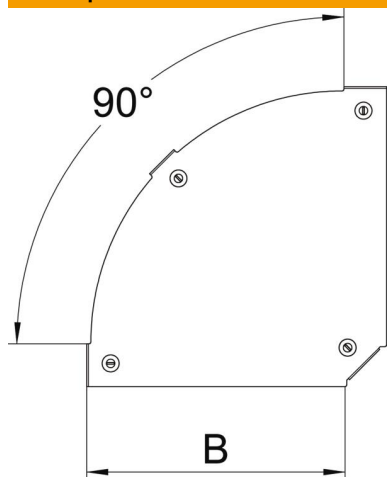

Техническа спецификация

Капак за ъгъл 90° Magic DD

Каталожен номер: 7138540

Капак за ъгъл 90° с предварително монтирани въртящи се ключета.
Капакът може да бъде използван при фасонни елементи за всички височини на борда.

St Стомана

DD лентово поцинковане цинк/алуминий, Double Dip

Основни данни

Каталожен номер	7138540
Тип	DFBM 90 100 DD
Наименование 1	Капак за ъгъл 90°
Наименование 2	за ъгъл RBM 90 100
Производител	OVO
Размери	B=100mm
Материал	Стомана
Повърхност	лентово поцинковане цинк/алуминий, Double Dip
Стандарт за повърхност	DIN EN 10346
Най-малка продажна единица	1
Количествена единица	брой
Тегло	17,1 кг
Единица тегло	kg/100 чифт

Техническа спецификация

Капак за ъгъл 90° Magic DD

Каталожен номер: 7138540

Размери

Ширина	100 mm
Ширина	4 инч
Дебелина на ламарината	0,05 инч
Дебелина на ламарината	1,25 mm
Размер B	100 mm

Технически данни