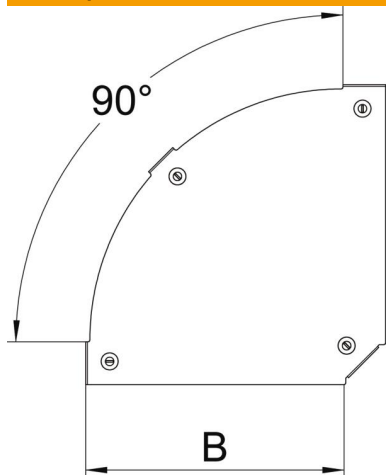

Техническа спецификация

Капак за ъгъл 90° Magic FS

Каталожен номер: 7138500

Капак за ъгъл 90° с предварително монтирани въртящи се ключета.
Капакът може да бъде използван при фасонни детайли за всички височини на страните.

St Стомана

FS лентово поцинкована

Основни данни

| | |
|----------------------------|---------------------|
| Каталожен номер | 7138500 |
| Наименование 1 | Капак за ъгъл 90° |
| Наименование 2 | за ъгъл RBM 90 100 |
| Производител | OBO |
| Размери | V=100mm |
| Материал | Стомана |
| Повърхност | Лентово поцинковане |
| Стандарт за повърхност | DIN EN 10346 |
| Най-малка продажна единица | 1 |
| Количествена единица | брой |
| Тегло | 17,1 кг |
| Единица тегло | kg/100 чифт |

Техническа спецификация

Капак за ъгъл 90° Magic FS

Каталожен номер: 7138500

Размери

| | |
|------------------------|----------|
| Ширина | 100 mm |
| Ширина | 4 инч |
| Дебелина на ламарината | 0,05 инч |
| Дебелина на ламарината | 1,25 mm |
| Размер B | 100 mm |

Технически данни

| | |
|---------------------------------|------------------|
| Разклонение (ъгъл) | 90° |
| Вид закрепване | Въртящо се ключе |
| Съхраняване на функционалността | не |
| Приложение за телена скара | не |
| Приложение за кабелна стълба | да |
| Приложение за кабелна скара | да |
| Промяна на посоката | хоризонтално |
| Неръждаема стомана, байцвана | не |
| С шарнирна връзка | не |