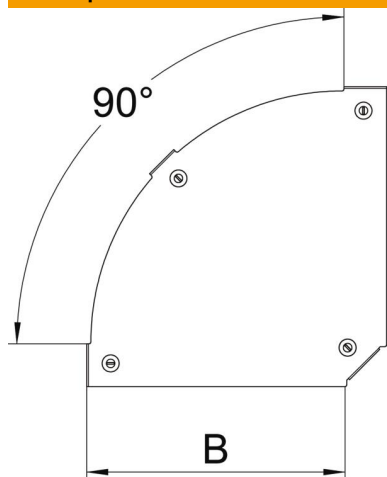

Техническа спецификация

Капак за ъгъл 90° Magic DD

Каталожен номер: 7138542

Капак за ъгъл 90° с предварително монтирани въртящи се ключета.
Капакът може да бъде използван при фасонни елементи за всички височини на борда.

St Стомана

DD лентово поцинковане цинк/алуминий, Double Dip

Основни данни

Каталожен номер	7138542
Тип	DFBM 90 150 DD
Наименование 1	Капак за ъгъл 90°
Наименование 2	за ъгъл RBM 90 150
Производител	OBO
Размери	B=150mm
Материал	Стомана
Повърхност	лентово поцинковане цинк/алуминий, Double Dip
Стандарт за повърхност	DIN EN 10346
Най-малка продажна единица	1
Количествена единица	брой
Тегло	28,5 кг
Единица тегло	kg/100 чифт

Техническа спецификация

Капак за ъгъл 90° Magic DD

Каталожен номер: 7138542

Размери

Ширина	150 mm
Ширина	6 инч
Дебелина на ламарината	0,05 инч
Дебелина на ламарината	1,25 mm
Размер B	150 mm

Технически данни