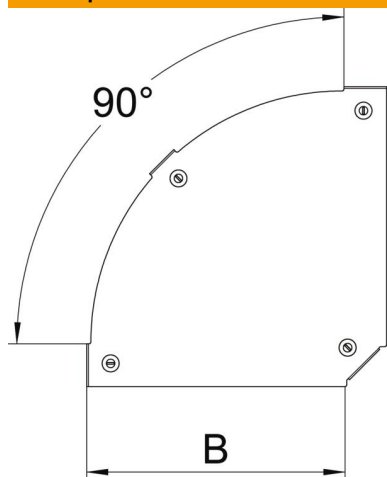

Техническа спецификация

Капак за 90° ъгъл Magic A2

Каталожен номер: 7138574

Капак за ъгъл 90° с предварително монтирани въртящи се ключета.
Капакът може да бъде използван при фасонни елементи за всички височини на борда.

A2 Неръждаема стомана, 1.4301

2B без покритие, за допълнителна обработка

Основни данни

Каталожен номер	7138574
Тип	DFBM 90 200 A2
Наименование 1	Капак за RBM 90 200
Наименование 2	за ъгъл RBM 90 200
Производител	OBO
Размери	V=200mm
Материал	Неръждаема стомана, 1.4301
Повърхност	без покритие, за допълнителна обработка
Стандарт за повърхност	
Най-малка продажна единица	1
Количествена единица	брой
Тегло	44,4 кг
Единица тегло	kg/100 чифт

Техническа спецификация

Капак за 90° ъгъл Magic A2

Каталожен номер: 7138574

Размери

Ширина	200 mm
Дебелина на ламарината	1,25 mm
Размер B	200 mm

Технически данни

Разклонение (ъгъл)	90°
Вид закрепване	Въртящо се ключе
Съхраняване на функционалността	не
Приложение за телена скара	не
Приложение за кабелна стълба	да
Приложение за кабелна скара	да
Промяна на посоката	хоризонтално
Неръждаема стомана, байцвана	не
С шарнирна връзка	не