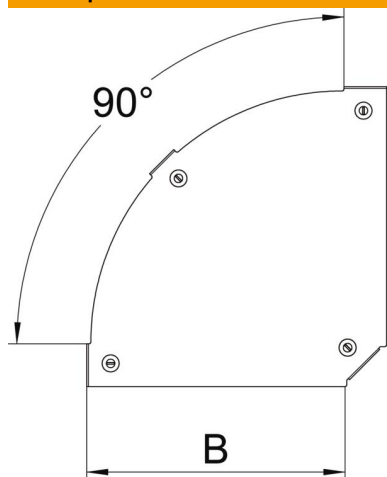

Техническа спецификация

Капак за ъгъл 90° Magic DD

Каталожен номер: 7138544

Капак за ъгъл 90° с предварително монтирани въртящи се ключета.
Капакът може да бъде използван при фасонни елементи за всички височини на борда.

St Стомана

DD лентово поцинковане цинк/алуминий, Double Dip

Основни данни

Каталожен номер	7138544
Тип	DFBM 90 200 DD
Наименование 1	Капак за ъгъл 90°
Наименование 2	за ъгъл RBM 90 200
Производител	OBO
Размери	B=200mm
Материал	Стомана
Повърхност	лентово поцинковане цинк/алуминий, Double Dip
Стандарт за повърхност	DIN EN 10346
Най-малка продажна единица	1
Количествена единица	брой
Тегло	43 кг
Единица тегло	kg/100 чифт

Техническа спецификация

Капак за ъгъл 90° Magic DD

Каталожен номер: 7138544

Размери

Ширина	200 mm
Ширина	8 инч
Дебелина на ламарината	0,05 инч
Дебелина на ламарината	1,25 mm
Размер B	200 mm

Технически данни