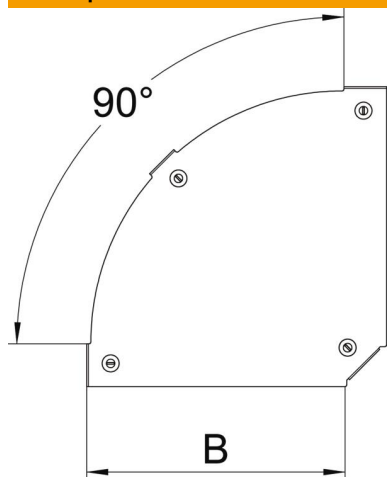

Техническа спецификация

Капак за 90° ъгъл Magic A2

Каталожен номер: 7138576

Капак за ъгъл 90° с предварително монтирани въртящи се ключета.
Капакът може да бъде използван при фасонни елементи за всички височини на борда.

A2 Неръждаема стомана, 1.4301

2B без покритие, за допълнителна обработка

Основни данни

Каталожен номер	7138576
Тип	DFBM 90 300 A2
Наименование 1	Капак за RBM 90 300
Наименование 2	за ъгъл RBM 90 300
Производител	OBO
Размери	V=300mm
Материал	Неръждаема стомана, 1.4301
Повърхност	без покритие, за допълнителна обработка
Стандарт за повърхност	
Най-малка продажна единица	1
Количествена единица	брой
Тегло	83 кг
Единица тегло	kg/100 чифт

Техническа спецификация

Капак за 90° ъгъл Magic A2

Каталожен номер: 7138576

Размери

Ширина	300 mm
Дебелина на ламарината	1,25 mm
Размер B	300 mm

Технически данни

Разклонение (ъгъл)	90°
Вид закрепване	Въртящо се ключе
Съхраняване на функционалността	не
Приложение за телена скара	не
Приложение за кабелна стълба	да
Приложение за кабелна скара	да
Промяна на посоката	хоризонтално
Неръждаема стомана, байцвана	не
С шарнирна връзка	не