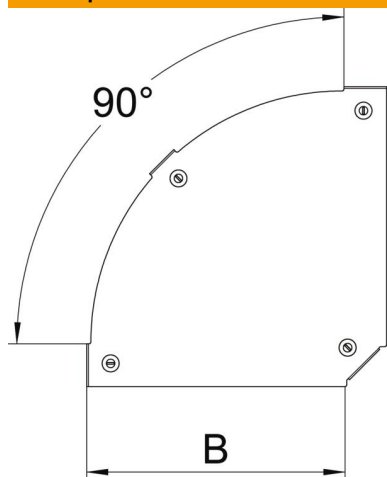

Техническа спецификация

Капак за ъгъл 90° Magic DD

Каталожен номер: 7138546

Капак за ъгъл 90° с предварително монтирани въртящи се ключета.
Капакът може да бъде използван при фасонни елементи за всички височини на борда.

St Стомана

DD лентово поцинковане цинк/алуминий, Double Dip

Основни данни

Каталожен номер	7138546
Тип	DFBM 90 300 DD
Наименование 1	Капак за ъгъл 90°
Наименование 2	за ъгъл RBM 90 300
Производител	OBO
Размери	B=300mm
Материал	Стомана
Повърхност	лентово поцинковане цинк/алуминий, Double Dip
Стандарт за повърхност	DIN EN 10346
Най-малка продажна единица	1
Количествена единица	брой
Тегло	81,6 кг
Единица тегло	kg/100 чифт

Техническа спецификация

Капак за ъгъл 90° Magic DD

Каталожен номер: 7138546

Размери

Ширина	300 mm
Ширина	12 инч
Дебелина на ламарината	0,05 инч
Дебелина на ламарината	1,25 mm
Размер B	300 mm

Технически данни