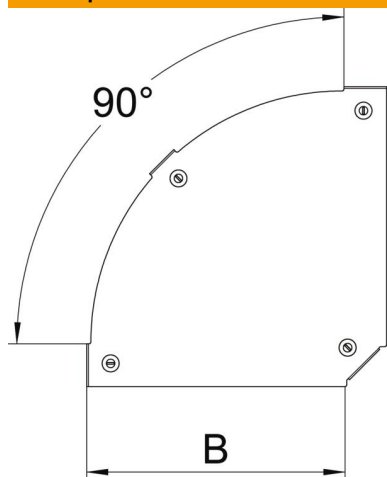

Техническа спецификация

Капак за ъгъл 90° Magic FS

Каталожен номер: 7138506

Капак за ъгъл 90° с предварително монтирани въртящи се ключета.
Капакът може да бъде използван при фасонни детайли за всички височини на страните.

St	Стомана
FS	лентово поцинкована

Основни данни

Каталожен номер	7138506
Наименование 1	Капак за ъгъл 90°
Наименование 2	за ъгъл RBM 90 300
Производител	OBO
Размери	V=300mm
Цвят	цвет цинк
Материал	Стомана
Повърхност	Лентово поцинковане
Стандарт за повърхност	DIN EN 10346
Най-малка продажна единица	1
Количествена единица	брой
Тегло	81,6 кг
Единица тегло	kg/100 чифт
CO отпечатък (GWP) от люлка до портата	3,623 кг COe / 1 брой

Техническа спецификация

Капак за ъгъл 90° Magic FS

Каталожен номер: 7138506

Размери

Ширина	300 mm
Ширина	12 инч
Дебелина на ламарината	0,05 инч
Дебелина на ламарината	1,25 mm
Размер B	300 mm

Технически данни