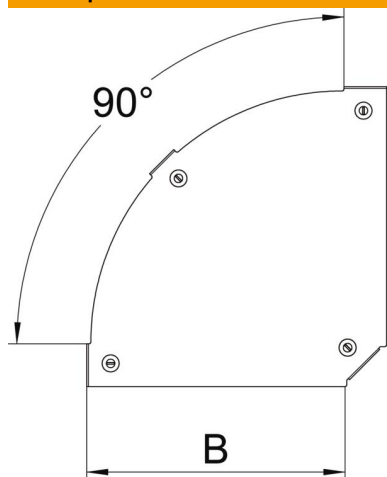

Техническа спецификация

Капак за ъгъл 90° Magic DD

Каталожен номер: 7138548

Капак за ъгъл 90° с предварително монтирани въртящи се ключета.
Капакът може да бъде използван при фасонни елементи за всички височини на борда.

St Стомана

DD лентово поцинковане цинк/алуминий, Double Dip

Основни данни

Каталожен номер	7138548
Тип	DFBM 90 400 DD
Наименование 1	Капак за ъгъл 90°
Наименование 2	за ъгъл RBM 90 400
Производител	OBO
Размери	V=400mm
Материал	Стомана
Повърхност	лентово поцинковане цинк/алуминий, Double Dip
Стандарт за повърхност	DIN EN 10346
Най-малка продажна единица	1
Количествена единица	брой
Тегло	165 кг
Единица тегло	kg/100 чифт

Техническа спецификация

Капак за ъгъл 90° Magic DD

Каталожен номер: 7138548

Размери

Ширина	400 mm
Ширина	16 инч
Дебелина на ламарината	0,05 инч
Дебелина на ламарината	1,25 mm
Размер B	400 mm

Технически данни