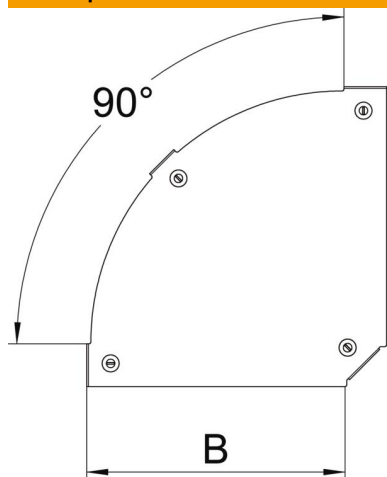

### Основни данни

Каталожен номер	7138512
Наименование 1	Капак за ъгъл 90°
Наименование 2	за ъгъл RBM 90 600
Производител	OBO
Размери	V=600mm
Материал	Стомана
Повърхност	Лентово поцинковане
Стандарт за повърхност	DIN EN 10346
Най-малка продажна единица	1
Количествена единица	брой
Тегло	338,1 кг
Единица тегло	kg/100 чифт

## Размери

Ширина	600 mm
Ширина	24 инч
Дебелина на ламарината	0,05 инч
Дебелина на ламарината	1,25 mm
Размер B	600 mm