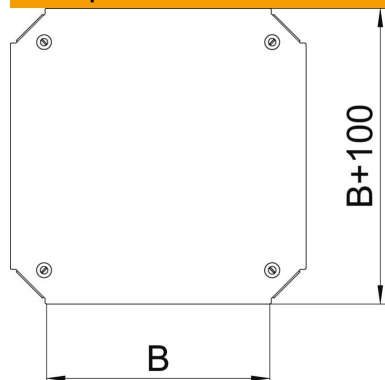

Техническа спецификация

Капак за кръстовидно отклонение Magic DD

Каталожен номер: 7138970

Капак за кръстовидно отклонение с предварително монтирани въртящи се ключета.
Капакът може да бъде използван при фасонни елементи за всички височини на борда.

St Стомана

DD лентово поцинковане цинк/алуминий, Double Dip

Основни данни

Каталожен номер	7138970
Тип	DFKM 100 DD
Наименование 1	Капак кръстовидно отклонение
Наименование 2	за RKM 100
Производител	OBO
Размери	B=100mm
Материал	Стомана
Повърхност	лентово поцинковане цинк/алуминий, Double Dip
Стандарт за повърхност	DIN EN 10346
Най-малка продажна единица	1
Количествена единица	брой
Тегло	36,3 кг
Единица тегло	kg/100 чифт

Техническа спецификация

Капак за кръстовидно отклонение Magic DD

Каталожен номер: 7138970

Размери

Ширина	100 mm
Ширина	4 инч
Размер B	100 mm

Технически данни

Вид закрепване	Въртящо се ключе
Приложение за кабелна стълба	да
Приложение за кабелна скара	да
дебелина на материала	1,25 mm
Неръждаема стомана, байцвана	не