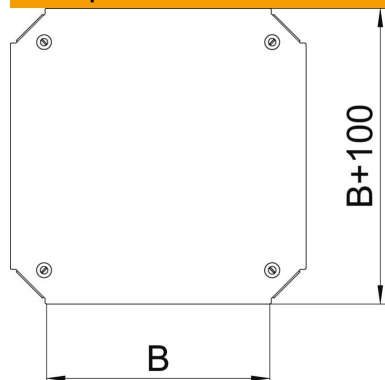

Техническа спецификация

Капак за кръстовидно отклонение Magic FS

Каталожен номер: 7138930

Капак за кръстовидно отклонение с предварително монтирани въртящи се резета.
Капакът може да бъде използван при фасонни детайли за всички височини на страните.

St Стомана

FS лентово поцинкована

Основни данни

| | |
|----------------------------|------------------------------|
| Каталожен номер | 7138930 |
| Наименование 1 | Капак кръстовидно отклонение |
| Наименование 2 | за RKM 100 |
| Производител | OBO |
| Размери | V=100mm |
| Материал | Стомана |
| Повърхност | Лентово поцинковане |
| Стандарт за повърхност | DIN EN 10346 |
| Най-малка продажна единица | 1 |
| Количествена единица | брой |
| Тегло | 36,3 кг |
| Единица тегло | kg/100 чифт |

Техническа спецификация

Капак за кръстовидно отклонение Magic FS

Каталожен номер: 7138930

Размери

| | |
|----------|--------|
| Ширина | 100 mm |
| Ширина | 4 инч |
| Размер B | 100 mm |

Технически данни

| | |
|---------------------------------|------------------|
| Вид закрепване | Въртящо се ключе |
| Приложение за кабелна стълба | да |
| Приложение за кабелна скара | да |
| дебелина на материала | 1,25 mm |
| Неръждаема стомана, байцвана | не |