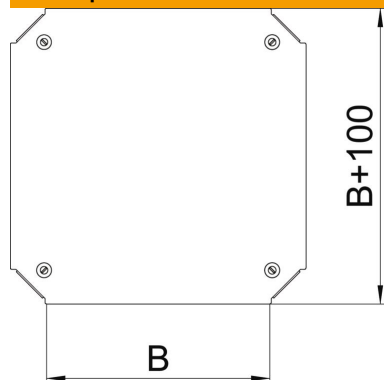

Техническа спецификация

Капак за кръстовидно отклонение Magic DD

Каталожен номер: 7138974

Капак за кръстовидно отклонение с предварително монтирани въртящи се ключета.
Капакът може да бъде използван при фасонни елементи за всички височини на борда.

St Стомана

DD лентово поцинковане цинк/алуминий, Double Dip

Основни данни

Каталожен номер	7138974
Тип	DFKM 200 DD
Наименование 1	Капак кръстовидно отклонение
Наименование 2	за RKM 200
Производител	OBO
Размери	B=200mm
Материал	Стомана
Повърхност	лентово поцинковане цинк/алуминий, Double Dip
Стандарт за повърхност	DIN EN 10346
Най-малка продажна единица	1
Количествена единица	брой
Тегло	75 кг
Единица тегло	kg/100 чифт

Техническа спецификация

Капак за кръстовидно отклонение Magic DD

Каталожен номер: 7138974

Размери

Ширина	200 mm
Ширина	8 инч
Размер B	200 mm

Технически данни

Вид закрепване	Въртящо се ключе
Приложение за кабелна стълба	да
Приложение за кабелна скара	да
дебелина на материала	1,25 mm
Неръждаема стомана, байцвана	не