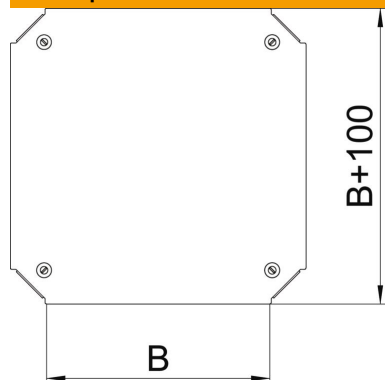

St Стомана

FS лентово поцинкована

Основни данни

Каталожен номер	7138934
Наименование 1	Капак кръстовидно отклонение
Наименование 2	за RKM 200
Производител	OBO
Размери	V=200mm
Материал	Стомана
Повърхност	Лентово поцинковане
Стандарт за повърхност	DIN EN 10346
Най-малка продажна единица	1
Количествена единица	брой
Тегло	75 кг
Единица тегло	kg/100 чифт

Техническа спецификация

Капак за кръстовидно отклонение Magic FS

Каталожен номер: 7138934

Размери

Ширина	200 mm
Ширина	8 инч
Размер B	200 mm

Технически данни

Вид закрепване	Въртящо се ключе
Приложение за кабелна стълба	да
Приложение за кабелна скара	да
дебелина на материала	1,25 mm
Неръждаема стомана, байцвана	не