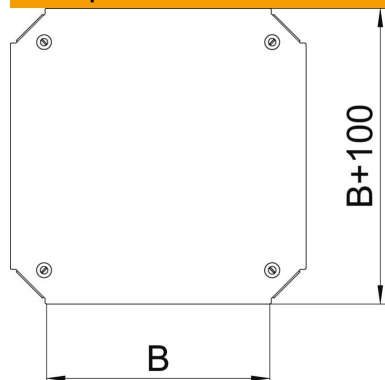

Техническа спецификация

Капак за кръстовидно отклонение Magic DD

Каталожен номер: 7138976

Капак за кръстовидно отклонение с предварително монтирани въртящи се ключета.
Капакът може да бъде използван при фасонни елементи за всички височини на борда.

St Стомана

DD лентово поцинковане цинк/алуминий, Double Dip

Основни данни

Каталожен номер	7138976
Тип	DFKM 300 DD
Наименование 1	Капак кръстовидно отклонение
Наименование 2	за RKM 300
Производител	OBO
Размери	B=300mm
Материал	Стомана
Повърхност	лентово поцинковане цинк/алуминий, Double Dip
Стандарт за повърхност	DIN EN 10346
Най-малка продажна единица	1
Количествена единица	брой
Тегло	123,1 кг
Единица тегло	kg/100 чифт

Техническа спецификация

Капак за кръстовидно отклонение Magic DD

Каталожен номер: 7138976

Размери

Ширина	300 mm
Ширина	12 инч
Размер B	300 mm

Технически данни

Вид закрепване	Въртящо се ключе
Приложение за кабелна стълба	да
Приложение за кабелна скара	да
дебелина на материала	1,25 mm
Неръждаема стомана, байцвана	не