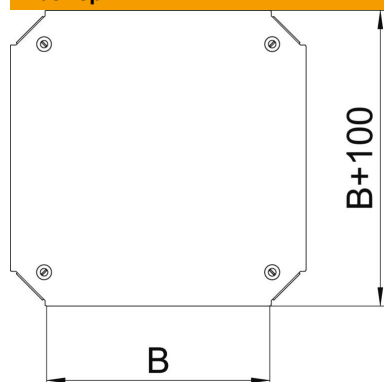

Техническа спецификация

Капак за кръстовидно отклонение Magic DD

Каталожен номер: 7138978

Капак за кръстовидно отклонение с предварително монтирани въртящи се ключета.
Капакът може да бъде използван при фасонни елементи за всички височини на борда.

St Стомана

DD лентово поцинковане цинк/алуминий, Double Dip

Основни данни

Каталожен номер	7138978
Тип	DFKM 400 DD
Наименование 1	Капак кръстовидно отклонение
Наименование 2	за RKM 400
Производител	OBO
Размери	B=400mm
Материал	Стомана
Повърхност	лентово поцинковане цинк/алуминий, Double Dip
Стандарт за повърхност	DIN EN 10346
Най-малка продажна единица	1
Количествена единица	брой
Тегло	246,9 кг
Единица тегло	kg/100 чифт

Техническа спецификация

Капак за кръстовидно отклонение Magic DD

Каталожен номер: 7138978

Размери

Ширина	400 mm
Ширина	16 инч
Размер B	400 mm

Технически данни

Вид закрепване	Въртящо се ключе
Приложение за кабелна стълба	да
Приложение за кабелна скара	да
дебелина на материала	1,25 mm
Неръждаема стомана, байцвана	не