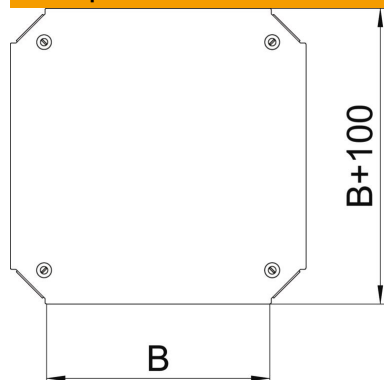

### Основни данни

Каталожен номер	7138938
Наименование 1	Капак кръстовидно отклонение
Наименование 2	за RKM 400
Производител	OBO
Размери	V=400mm
Материал	Стомана
Повърхност	Лентово поцинковане
Стандарт за повърхност	DIN EN 10346
Най-малка продажна единица	1
Количествена единица	брой
Тегло	246,9 кг
Единица тегло	kg/100 чифт

## Размери

Ширина	400 mm
Ширина	16 инч
Размер B	400 mm