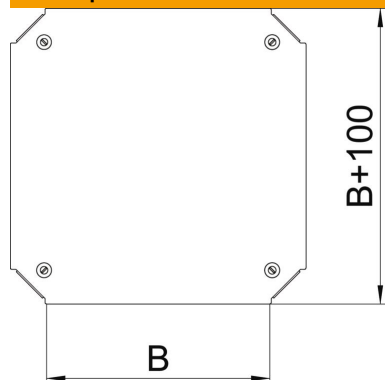

St Стомана

FS лентово поцинкована

Основни данни

Каталожен номер	7138942
Наименование 1	Капак кръстовидно отклонение
Наименование 2	за RKM 600
Производител	OBO
Размери	V=600mm
Материал	Стомана
Повърхност	Лентово поцинковане
Стандарт за повърхност	DIN EN 10346
Най-малка продажна единица	1
Количествена единица	брой
Тегло	480,1 кг
Единица тегло	kg/100 чифт

Техническа спецификация

Капак за кръстовидно отклонение Magic FS

Каталожен номер: 7138942

Размери

Ширина	600 mm
Ширина	24 инч
Размер B	600 mm

Технически данни

Вид закрепване	Въртящо се ключе
Приложение за кабелна стълба	да
Приложение за кабелна скара	да
дебелина на материала	1,25 mm
Неръждаема стомана, байцвана	не