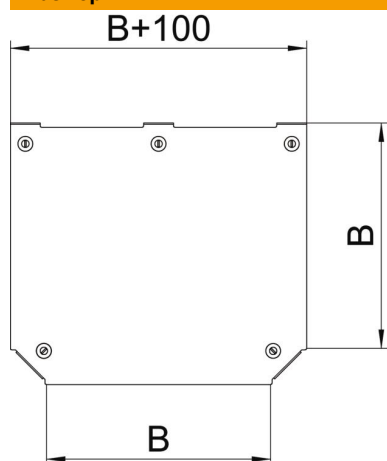

Техническа спецификация

Капак за Т-отклонение Magic FS

Каталожен номер: 7138792

Капак за Т-отклонение с предварително монтирани въртящи се ключета.
Капакът може да бъде използван при фасонни елементи за всички височини на борда.

St Стомана

FS лентово поцинкована

Основни данни

Каталожен номер	7138792
Наименование 1	Капак за Т-отклонение
Наименование 2	за RTM 150
Производител	OBO
Размери	В=150mm
Материал	Стомана
Повърхност	Лентово поцинковане
Стандарт за повърхност	DIN EN 10346
Най-малка продажна единица	1
Количествена единица	брой
Тегло	45,7 кг
Единица тегло	kg/100 чифт

Техническа спецификация

Капак за Т-отклонение Magic FS

Каталожен номер: 7138792

Размери

Ширина	150 mm
Ширина	6 инч
Дебелина на ламарината	1,25 mm
Размер B	150 mm

Технически данни

Вид закрепване	Въртящо се ключе
Приложение за кабелна стълба	да
Приложение за кабелна скара	да
Дебелина на материала (инч)	0,05 инч
дебелина на материала	1,25 mm
Неръждаема стомана, байцвана	не