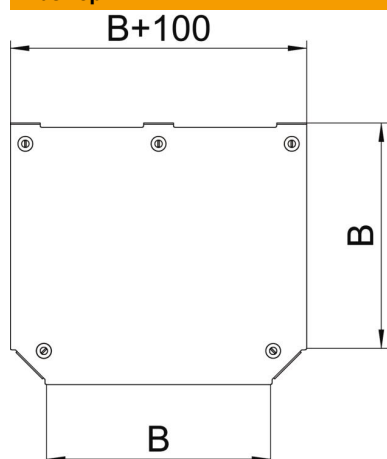

### Основни данни

Каталожен номер	7138800
Наименование 1	Капак за Т-отклонение
Наименование 2	за RTM 500
Производител	OBO
Размери	В=500mm
Материал	Стомана
Повърхност	Лентово поцинковане
Стандарт за повърхност	DIN EN 10346
Най-малка продажна единица	1
Количествена единица	брой
Тегло	325,8 кг
Единица тегло	kg/100 чифт

### Размери

Ширина	500 mm
Ширина	20 инч
Дебелина на ламарината	1,25 mm
Размер B	500 mm