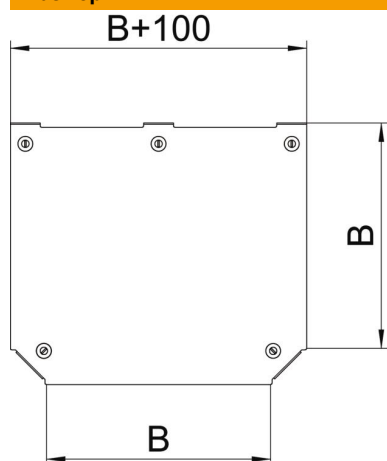

Техническа спецификация

Капак за Т-отклонение Magic FS

Каталожен номер: 7138802

Капак за Т-отклонение с предварително монтирани въртящи се ключета.
Капакът може да бъде използван при фасонни елементи за всички височини на борда.

St Стомана

FS лентово поцинкована

Основни данни

Каталожен номер	7138802
Наименование 1	Капак за Т-отклонение
Наименование 2	за RTM 600
Производител	OBO
Размери	В=600mm
Материал	Стомана
Повърхност	Лентово поцинковане
Стандарт за повърхност	DIN EN 10346
Най-малка продажна единица	1
Количествена единица	брой
Тегло	449,4 кг
Единица тегло	kg/100 чифт

Техническа спецификация

Капак за Т-отклонение Magic FS

Каталожен номер: 7138802

Размери

Ширина	600 mm
Ширина	24 инч
Дебелина на ламарината	1,25 mm
Размер B	600 mm

Технически данни

Вид закрепване	Въртящо се ключе
Приложение за кабелна стълба	да
Приложение за кабелна скара	да
Дебелина на материала (инч)	0,05 инч
дебелина на материала	1,25 mm
Неръждаема стомана, байцвана	не