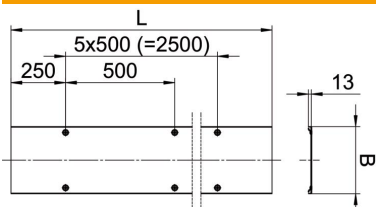

Техническа спецификация

Капак с рифелова ламарина и въртящи се ключета FS

Каталожен номер: 6049181

Капак за кабелни скари, позволяващи стъпване, BKRS. Поцинкован основен капак с дебелина на материала 2 mm с допълнително занитена рифелова ламарина с дебелина 4 mm, устойчива на стъпване и приплъзване. Закрепване с въртящи се ключета на отстояние 500 mm едно от друго. При използване на капака при въздействие на вятър, течение или налягане трябва да бъдат предприети допълнителни мерки за подsigуряване.

Основни данни

Каталожен номер	6049181
Тип	DF BKR10 FS AL
Наименование 1	Капак с рифелова ламарина
Наименование 2	Разст. между ключетата 500 mm
Производител	OBO
Размери	100x3000
Материал	Алуминий/стомана
Най-малка продажна единица	3
Количествена единица	Метър
Тегло	272,33 кг
Единица тегло	kg/100 бр.

Размери

Дължина	3 000 mm
Дължина	10 фут
Ширина	100 mm
Ширина	4 инч
Дебелина на ламарината	0,24 инч
Дебелина на ламарината	6 mm
Размер B	100 mm
Размер L	3 000 mm

Техническа спецификация

Капак с рифелова ламарина и въртящи се ключета FS