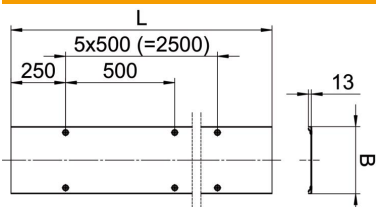

Техническа спецификация

Капак с рифелова ламарина и въртящи се ключета FS

Каталожен номер: 6049183

Капак за кабелни скари, позволяващи стъпване, BKRS. Поцинкован основен капак с дебелина на материала 2 mm с допълнително занитена рифелова ламарина с дебелина 4 mm, устойчива на стъпване и приплъзване. Закрепване с въртящи се ключета на отстояние 500 mm едно от друго. При използване на капака при въздействие на вятър, течение или налягане трябва да бъдат предприети допълнителни мерки за подsigуряване.

Основни данни

Каталожен номер	6049183
Тип	DF BKR20 FS AL
Наименование 1	Капак с рифелова ламарина
Наименование 2	Разст. между ключетата 500 mm
Производител	OBO
Размери	200x3000
Материал	Алуминий/стомана
Най-малка продажна единица	3
Количествена единица	Метър
Тегло	503,67 кг
Единица тегло	kg/100 бр.

Размери

Дължина	3 000 mm
Дължина	10 фут
Ширина	200 mm
Ширина	8 инч
Дебелина на ламарината	0,24 инч
Дебелина на ламарината	6 mm
Размер B	200 mm
Размер L	3 000 mm

Техническа спецификация

Капак с рифелова ламарина и въртящи се ключета FS