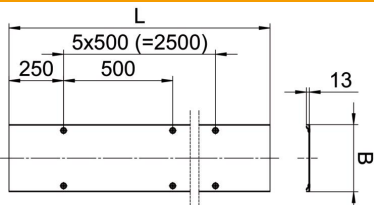

Основни данни

Каталожен номер	6049185
Тип	DF BKR30 FS AL
Наименование 1	Капак с рифелова ламарина
Наименование 2	Разст. между ключетата 500 mm
Производител	OBO
Размери	300x3000
Материал	Алуминий/стомана
Най-малка продажна единица	3
Количествена единица	Метър
Тегло	735 кг
Единица тегло	kg/100 бр.

Размери

Дължина	3 000 mm
Дължина	10 фут
Ширина	300 mm
Ширина	12 инч
Дебелина на ламарината	0,24 инч
Дебелина на ламарината	6 mm
Размер B	300 mm
Размер L	3 000 mm

Техническа спецификация

Капак с рифелова ламарина и въртящи се ключета FS