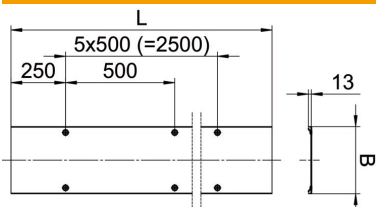

Техническа спецификация

Капак с рифелова ламарина и въртящи се ключета FS

Каталожен номер: 6049187

Капак за кабелни скари, позволяващи стъпване, BKRS. Поцинкован основен капак с дебелина на материала 2 mm с допълнително занитена рифелова ламарина с дебелина 4 mm, устойчива на стъпване и приплъзване. Закрепване с въртящи се ключета на отстояние 500 mm едно от друго. При използване на капака при въздействие на вятър, течение или налягане трябва да бъдат предприети допълнителни мерки за подsigуряване.

Основни данни

Каталожен номер	6049187
Тип	DF BKR40 FS AL
Наименование 1	Капак с рифелова ламарина
Наименование 2	Разст. между ключетата 500 mm
Производител	OBO
Размери	400x3000
Материал	Алуминий/стомана
Най-малка продажна единица	3
Количествена единица	Метър
Тегло	966,67 кг
Единица тегло	kg/100 бр.

Размери

Дължина	3 000 mm
Дължина	10 фут
Ширина	400 mm
Ширина	16 инч
Дебелина на ламарината	0,24 инч
Дебелина на ламарината	6 mm
Размер B	400 mm
Размер L	3 000 mm

Техническа спецификация

Капак с рифелова ламарина и въртящи се ключета FS