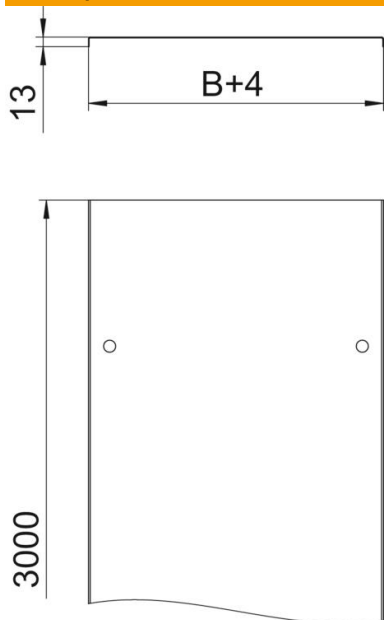

Техническа спецификация

Капак с въртящо се ключе DD

Каталожен номер: 6052706

Капак за кабелни скари и кабелни стълби с въртящи се ключета.
Напречно оребряване при ширина над 500 mm.
При употреба на капаци на открито са необходими допълнителни мерки
против въздействие на вятъра.

St Стомана

DD лентово поцинковане цинк/алуминий, Double Dip

Основни данни

Каталожен номер	6052706
Тип	DRL 150 DD
Наименование 1	Капак с въртящо се ключе
Наименование 2	за кабелна скара /стълба
Производител	OBO
Размери	150x3000
Материал	Стомана
Повърхност	лентово поцинковане цинк/алуминий, Double Dip
Стандарт за повърхност	DIN EN 10346
Най-малка продажна единица	3
Количествена единица	Метър
Тегло	145,67 кг
Единица тегло	kg/100 бр.

Техническа спецификация

Капак с въртящо се ключе DD

Каталожен номер: 6052706

Размери

Дължина	3 000 mm
Дължина	10 фут
Ширина	150 mm
Ширина	6 инч
Височина	35 mm
Дебелина на ламарината	0,04 инч
Дебелина на ламарината	1 mm
Размер В	150 mm
Размер Н	15 mm