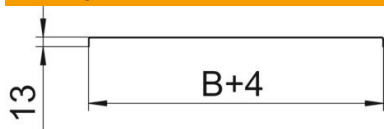

## Размери

Дължина	3 000 mm
Ширина	300 mm
Височина	35 mm
Дебелина на ламарината	1 mm
Размер В	300 mm
Размер Н	15 mm