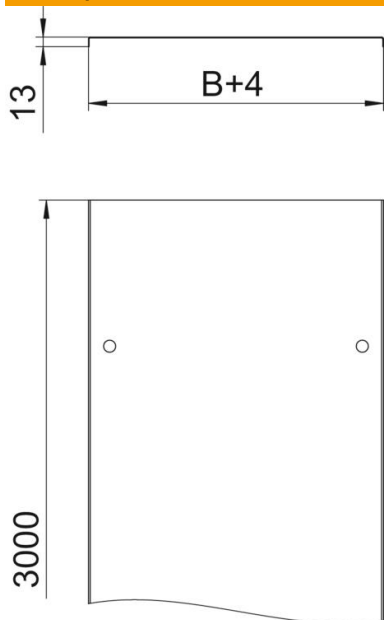

Техническа спецификация

Капак с въртящо се ключе DD

Каталожен номер: 6052712

Капак за кабелни скари и кабелни стълби с въртящи се ключета.
Напречно оребряване при ширина над 500 mm.
При употреба на капаци на открито са необходими допълнителни мерки
против въздействие на вятъра.

St Стомана

DD лентово поцинковане цинк/алуминий, Double Dip

Основни данни

Каталожен номер	6052712
Тип	DRL 300 DD
Наименование 1	Капак с въртящо се ключе
Наименование 2	за кабелна скара /стълба
Производител	OVO
Размери	300x3000
Материал	Стомана
Повърхност	лентово поцинковане цинк/алуминий, Double Dip
Стандарт за повърхност	DIN EN 10346
Най-малка продажна единица	3
Количествена единица	Метър
Тегло	263,34 кг
Единица тегло	kg/100 бр.

Техническа спецификация

Капак с въртящо се ключе DD

Каталожен номер: 6052712

Размери

Дължина	3 000 mm
Дължина	10 фут
Ширина	300 mm
Ширина	12 инч
Височина	35 mm
Дебелина на ламарината	0,04 инч
Дебелина на ламарината	1 mm
Размер В	300 mm
Размер Н	15 mm