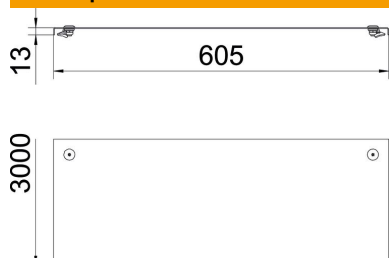

## Основни данни

Каталожен номер	6052975
Тип	DRL 600 A2
Наименование 1	Капак с въртящо се ключе
Наименование 2	за кабелна скара /стълба
Производител	OBO
Размери	600x3000
Материал	Неръждаема стомана, 1.4301
Повърхност	без покритие, за допълнителна обработка
Стандарт за повърхност	
Най-малка продажна единица	3
Количествена единица	Метър
Тегло	743,24 кг
Единица тегло	kg/100 бр.

## Размери

Дължина	3 000 mm
Ширина	600 mm
Височина	35 mm
Дебелина на ламарината	1,25 mm
Размер В	600 mm
Размер Н	15 mm