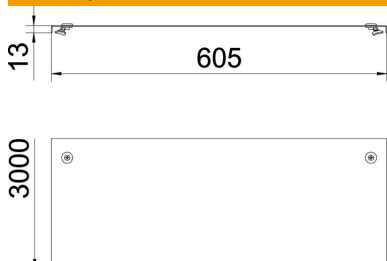

Техническа спецификация

Капак с въртящо се ключе DD

Каталожен номер: 6052724

Капак за кабелни скари и кабелни стълби с въртящи се ключета.
Напречно оребряване при ширина над 500 mm.
При употреба на капаци на открито са необходими допълнителни мерки
против въздействие на вятъра.

St Стомана

DD лентово поцинковане цинк/алуминий, Double Dip

Основни данни

Каталожен номер	6052724
Тип	DRL 600 DD
Наименование 1	Капак с въртящо се ключе
Наименование 2	за кабелна скара /стълба
Производител	OBO
Размери	600x3000
Материал	Стомана
Повърхност	лентово поцинковане цинк/алуминий, Double Dip
Стандарт за повърхност	DIN EN 10346
Най-малка продажна единица	3
Количествена единица	Метър
Тегло	744,57 кг
Единица тегло	kg/100 бр.

Техническа спецификация

Капак с въртящо се ключе DD

Каталожен номер: 6052724

Размери

Дължина	3 000 mm
Дължина	10 фут
Ширина	600 mm
Ширина	24 инч
Височина	35 mm
Дебелина на ламарината	0,05 инч
Дебелина на ламарината	1,25 mm
Размер В	600 mm
Размер Н	15 mm