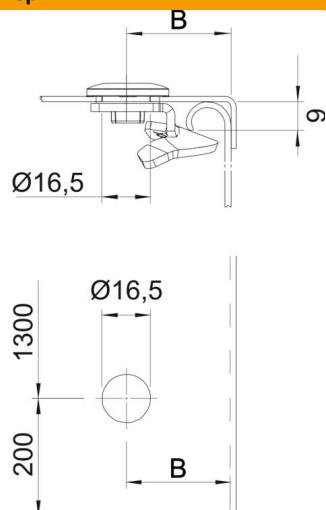

## Въртящо се ключе

Каталожен номер: 6065012

Въртящо се ключе за последващ или допълнителен монтаж.  
Едностранно въртящо се ключе. Използва се за ширина на капака 100 - 600 mm.

Размер В в зависимост от вида на капака:

DRL/DRLU = 27 mm

DBKR = 27 mm

WDRL = 38 mm

WKLD = 58 mm

**St** Стомана

**FT** Горещо поцинковане чрез потапяне

### Основни данни

Каталожен номер	6065012
Наименование 1	Въртящо ключе
Наименование 2	за капак
Производител	OVO
Цвят	цвет цинк
Материал	Стомана
Повърхност	Горещо поцинковане чрез потапяне
Стандарт за повърхност	DIN EN ISO 1461
Най-малка продажна единица	20
Количествена единица	брой
Тегло	2,187 кг
Единица тегло	kg/100 чифт

## Размери