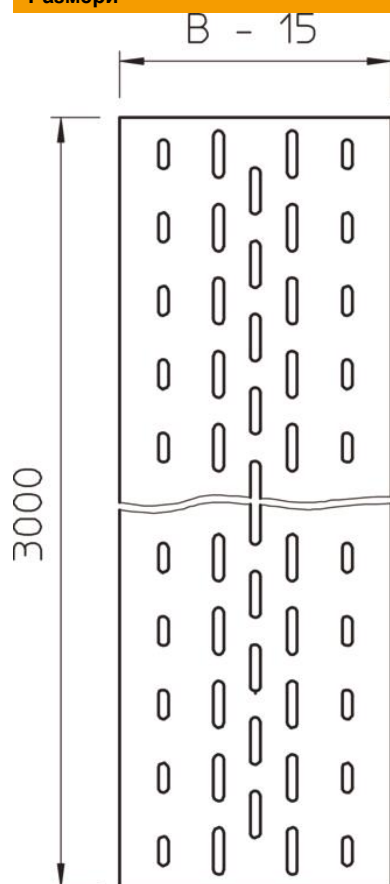

### Основни данни

Каталожен номер	6103352
Тип	ELB-L 20 DD
Наименование 1	Ламаринена вложка
Наименование 2	перфорирана, за кабелни стълби
Производител	OBO
Размери	200x3000
Материал	Стомана
Повърхност	лентово поцинковане цинк/алуминий, Double Dip
Стандарт за повърхност	DIN EN 10346
Най-малка продажна единица	3
Количествена единица	Метър
Тегло	88,5 кг
Единица тегло	kg/100 бр.

### Размери

Дължина	3 000 mm
Ширина	200 mm
Височина	45 mm
Размер B	200 mm