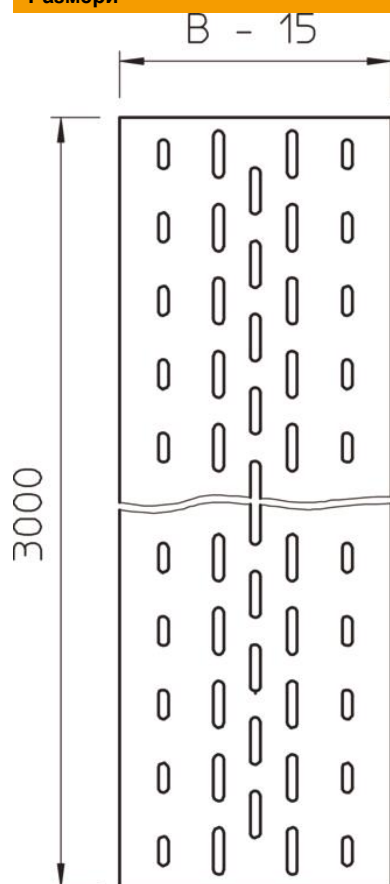

Техническа спецификация

Ламаринена вложка DD

Каталожен номер: 6103356

Подложна ламарина за полагане в кабелни стълби.
За закрепване в едрогабаритни кабелни стълби да се използват коларски болтове с комбинирана гайка тип FR SB 6x30.

St Стомана

DD лентово поцинковане цинк/алуминий, Double Dip

Основни данни

Каталожен номер	6103356
Тип	ELB-L 30 DD
Наименование 1	Ламаринена вложка
Наименование 2	перфорирана, за кабелни стълби
Производител	OBO
Размери	300x3000
Материал	Стомана
Повърхност	лентово поцинковане цинк/алуминий, Double Dip
Стандарт за повърхност	DIN EN 10346
Най-малка продажна единица	3
Количествена единица	Метър
Тегло	137,4 кг
Единица тегло	kg/100 бр.

Техническа спецификация

Ламаринена вложка DD

Каталожен номер: 6103356

Размери

Дължина	3 000 mm
Ширина	300 mm
Височина	45 mm
Размер B	300 mm

Технически данни

дебелина на материала	1 mm
-----------------------	------