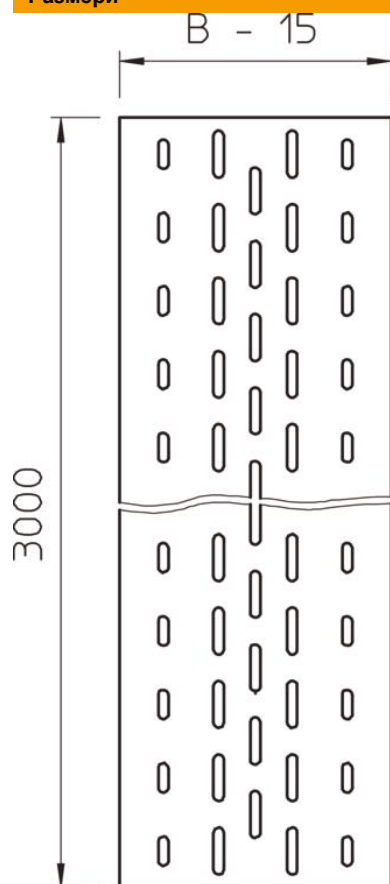

### Основни данни

Каталожен номер	6103360
Тип	ELB-L 40 DD
Наименование 1	Ламаринена вложка
Наименование 2	перфорирана, за кабелни стълби
Производител	OBO
Размери	400x3000
Материал	Стомана
Повърхност	лентово поцинковане цинк/алуминий, Double Dip
Стандарт за повърхност	DIN EN 10346
Най-малка продажна единица	3
Количествена единица	Метър
Тегло	186,3 кг
Единица тегло	kg/100 бр.

### Размери

Дължина	3 000 mm
Ширина	400 mm
Височина	45 mm
Размер B	400 mm