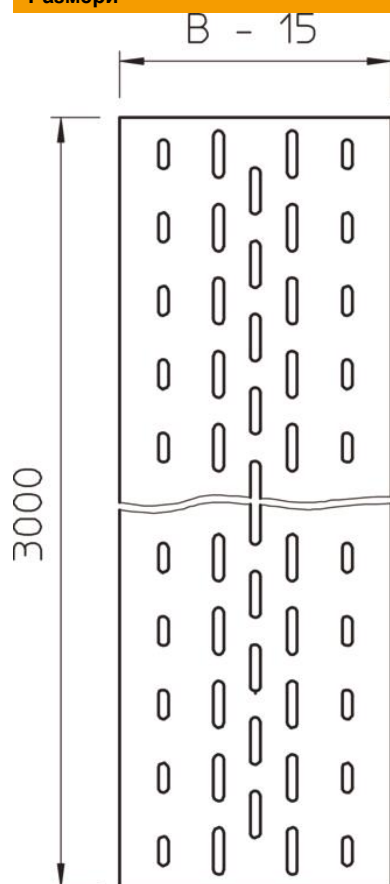

Техническа спецификация

Ламаринена вложка DD

Каталожен номер: 6103364

Подложна ламарина за полагане в кабелни стълби.
За закрепване в едрогабаритни кабелни стълби да се използват коларски болтове с комбинирана гайка тип FR SB 6x30.

St Стомана

DD лентово поцинковане цинк/алуминий, Double Dip

Основни данни

Каталожен номер	6103364
Тип	ELB-L 50 DD
Наименование 1	Ламаринена вложка
Наименование 2	перфорирана, за кабелни стълби
Производител	OBO
Размери	500x3000
Материал	Стомана
Повърхност	лентово поцинковане цинк/алуминий, Double Dip
Стандарт за повърхност	DIN EN 10346
Най-малка продажна единица	3
Количествена единица	Метър
Тегло	235,2 кг
Единица тегло	kg/100 бр.

Техническа спецификация

Ламаринена вложка DD

Каталожен номер: 6103364

Размери

Дължина	3 000 mm
Ширина	500 mm
Височина	45 mm
Размер B	500 mm

Технически данни

дебелина на материала	1 mm
-----------------------	------