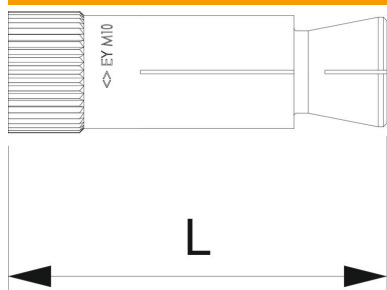

Техническа спецификация

Анкер за кух таван тип Easy

Каталожен номер: 3498768

Анкер за кух таван Easy, за монтаж в напрегнат бетон и кухи таванни плочи. При навиване на болта или гайката конусът се освобождава от тръбичката и се издърпва. Така дюбелът се разтваря в кухото пространство и създава анкериране. Може да се монтира не само в куха камера.

- St** Стомана
- G** Галванично поцинкована

Основни данни

Каталожен номер	3498768
Тип	Easy M6
Наименование 1	Easy-анкер за окачен таван
Производител	OBO
Размери	M6
Материал	Стомана
Повърхност	лентово поцинковане
Стандарт за повърхност	EN ISO 19598 / EN ISO 4042
Най-малка продажна единица	50
Количествена единица	брой
Тегло	1 кг
Единица тегло	kg/100 чифт

Техническа спецификация

Анкер за кух таван тип Easy

Каталожен номер: 3498768

Размери

Дължина	40 mm
Размер L	40 mm

Технически данни

Дълбочина на отвора	50 mm
Диаметър на отвора мин.	10 mm
Резба	M6
Метрична резба	6
C резба	да
с винтове	не