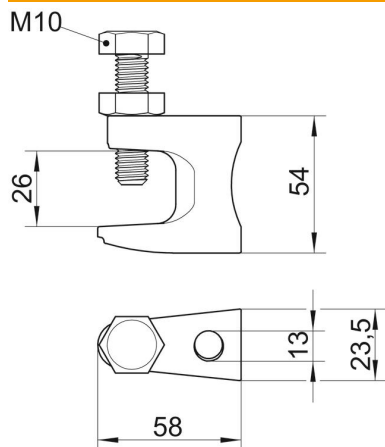

# Техническа спецификация

Трегер-клема с отвор с резба

Каталожен номер: 1488090

OBO  
BETTERMANN

С резба

21: 21 Nm

CE

TG Отливка

## Основни данни

Каталожен номер	1488090
Тип	FL3-G M12 TG
Наименование 1	Трегер клема с болт
Наименование 2	с вътрешна резба M12
Производител	OBO
Размери	0-26mm
Материал	Отливка
Най-малка продажна единица	25
Количествена единица	брой
Тегло	22 кг
Единица тегло	kg/100 чифт

### Размери

Дължина	58 mm
Ширина	23,5 mm
Височина	54 mm
Размер В	23,5 mm
Размер F	26 mm
Размер G (mm)	M10
Размер H	54 mm
Размер L	58 mm

### Технически данни

Вид на присъединяване/компонент	Резба
Вид закрепване	завинтване
Разрушаващ товар	3,5 kN
Дебелина на фланеца F макс.	26 mm
Дебелина на фланеца F мин.	0 mm
Приложение за носеща шпилка, метрична	12
Метрична резба	12
Макс. въртящ момент на затягане	21 Nm
Регулируем шарнир	не
С шарнирна връзка	не