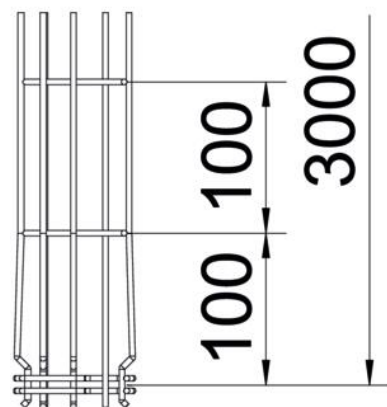

### Основни данни

Каталожен номер	6005541
Тип	G-GRM 125 75 G
Наименование 1	G-профилна телена скара Magic
Производител	OBO
Размери	125x75x3000
Материал	Стомана
Повърхност	лентово поцинковане
Стандарт за повърхност	EN ISO 19598 / EN ISO 4042
Най-малка продажна единица	3
Количествена единица	Метър
Тегло	108 кг
Единица тегло	kg/100 бр.

# Техническа спецификация

G телена скара Magic® 125 G

Каталожен номер: 6005541

## Размери

Дължина	3 000 mm
Ширина	75 mm
Ширина	2,95 инч
Височина	125 mm
Височина	4,92 инч
Размер А	96 mm
Размер В	75 mm
Размер С	38 mm
Размер Н	125 mm

## Технически данни

Изпълнение съединител	интегрирани съединители
Вид закрепване монтажна система	Таван Стена
Съхраняване на функционалността	не
Интегрирана разделителна стена	Не
Полезно сечение	61 cm <sup>2</sup>
Полезно сечение	6100 mm <sup>2</sup>
Вид профил	G-образна форма
Неръждаема стомана, байцвана	не
Безболтов съединител	да
Едрогабаритно изпълнение	не
Тип тест на натоварване по IEC 61537	Тип II
Вид на съединителя система за носене на кабели	Закрепване с щракване