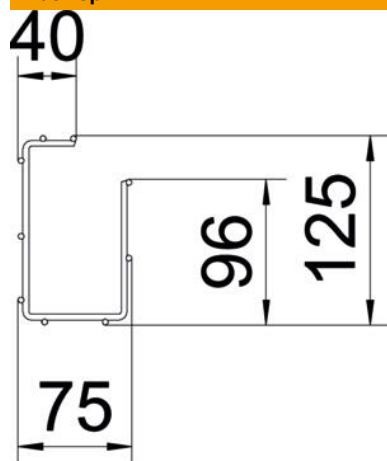

### Основни данни

Каталожен номер	6005541
Тип	G-GRM 125 75 G
Наименование 1	G-профилна телена скара Magic
Производител	OBO
Размери	125x75x3000
Материал	Стомана
Повърхност	лентово поцинковане
Стандарт за повърхност	EN ISO 19598 / EN ISO 4042
Най-малка продажна единица	3
Количествена единица	Метър
Тегло	108 кг
Единица тегло	kg/100 бр.

## Размери

Дължина	3 000 mm
Ширина	75 mm
Ширина	2,95 инч
Височина	125 mm
Височина	4,92 инч
Размер А	96 mm
Размер В	75 mm
Размер С	38 mm
Размер Н	125 mm

## Технически данни

Изпълнение съединител	интегрирани съединители
Вид закрепване монтажна система	Таван Стена
Съхраняване на функционалността	не
Интегрирана разделителна стена	Не
Полезно сечение	61 cm <sup>2</sup>
Полезно сечение	6100 mm <sup>2</sup>
Вид профил	G-образна форма
Неръждаема стомана, байцвана	не
Безболтов съединител	да
Едрогабаритно изпълнение	не
Тип тест на натоварване по IEC 61537	Тип II
Вид на съединителя система за носене на кабели	Закрепване с щракване