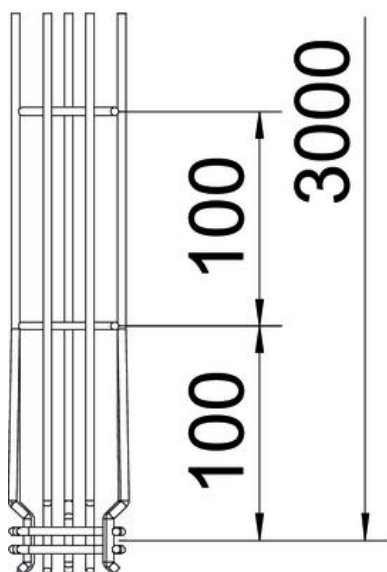

Техническа спецификация

G телена скара Magic® 75 A2

Каталожен номер: 6005553

G-образна телена скара, изработена от точково заварена стоманена тел с различни ширини и височини на борда.

Възможен директен монтаж към стена и таван. Данни за натоварването при различните видове монтаж могат да се получат по запитване.

Магнитно затихване чрез екраниране 15 dB.

CE

A2 Неръждаема стомана, 1.4301

2B без покритие, за допълнителна обработка

Основни данни

Каталожен номер	6005553
Наименование 1	G-профилна телена скара Magic
Производител	OBO
Размери	75x50x3000
Материал	Неръждаема стомана, 1.4301
Повърхност	без покритие, за допълнителна обработка
Стандарт за повърхност	
Най-малка продажна единица	3
Количествена единица	Метър
Тегло	79,467 кг
Единица тегло	kg/100 бр.

Техническа спецификация

G телена скара Magic® 75 A2

Каталожен номер: 6005553

Размери

Дължина	3 000 mm
Ширина	50 mm
Ширина	1,97 инч
Височина	75 mm
Височина	2,95 инч
Размер А	53 mm
Размер В	53 mm
Размер С	38 mm
Размер Н	73 mm

Техническа спецификация

G телена скара Magic® 75 A2

Каталожен номер: 6005553

Технически данни

Изпълнение съединител	интегрирани съединители
Вид закрепване монтажна система	Таван Стена
Съхраняване на функционалността	не
Интегрирана разделителна стена	Не
Полезно сечение	22 cm ²
Полезно сечение	2200 mm ²
Вид профил	G-образна форма
Неръждаема стомана, байцвана	да
Безболтов съединител	да
Едрогабаритно изпълнение	не
Тип тест на натоварване по IEC 61537	Тип II
Вид на съединителя система за носене на кабели	Закрепване с щракване