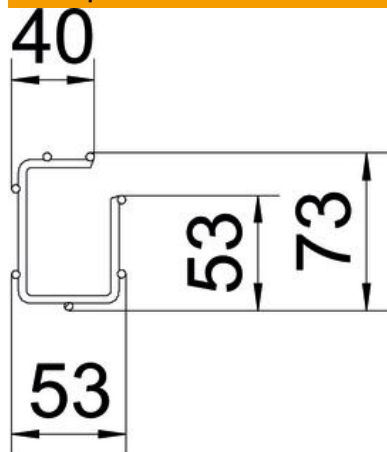

Техническа спецификация

G телена скара Magic® 75 A2

Каталожен номер: 6005553

G-образна телена скара, изработена от точково заварена стоманена тел с различни ширини и височини на борда.

Възможен директен монтаж към стена и таван. Данни за натоварването при различните видове монтаж могат да се получат по запитване.

Магнитно затихване чрез екраниране 15 dB.

CE

A2 Неръждаема стомана, 1.4301

2B без покритие, за допълнителна обработка

Основни данни

Каталожен номер	6005553
Наименование 1	G-профилна телена скара Magic
Производител	OBO
Размери	75x50x3000
Материал	Неръждаема стомана, 1.4301
Повърхност	без покритие, за допълнителна обработка
Стандарт за повърхност	
Най-малка продажна единица	3
Количествена единица	Метър
Тегло	79,467 кг
Единица тегло	kg/100 бр.

Техническа спецификация

G телена скара Magic® 75 A2

Каталожен номер: 6005553

Размери

Дължина	3 000 mm
Ширина	50 mm
Ширина	1,97 инч
Височина	75 mm
Височина	2,95 инч
Размер А	53 mm
Размер В	53 mm
Размер С	38 mm
Размер Н	73 mm

Техническа спецификация

G телена скара Magic® 75 A2

Каталожен номер: 6005553

Технически данни

Изпълнение съединител	интегрирани съединители
Вид закрепване монтажна система	Таван Стена
Съхраняване на функционалността	не
Интегрирана разделителна стена	Не
Полезно сечение	22 cm ²
Полезно сечение	2200 mm ²
Вид профил	G-образна форма
Неръждаема стомана, байцвана	да
Безболтов съединител	да
Едрогабаритно изпълнение	не
Тип тест на натоварване по IEC 61537	Тип II
Вид на съединителя система за носене на кабели	Закрепване с щракване