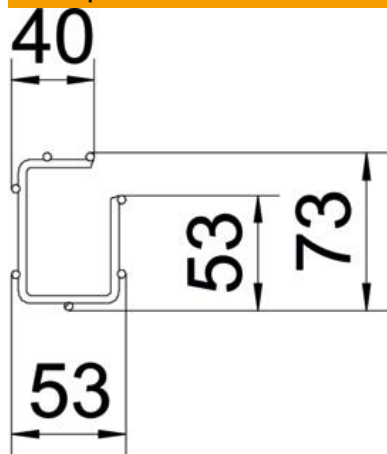

Техническа спецификация

G телена скара Magic® 75 FT

Каталожен номер: 6005523

G-образна телена скара, изработена от точково заварена стоманена тел с различни ширини и височини на борда.

Възможен директен монтаж към стена и таван. Данни за натоварването при различните видове монтаж могат да се получат по запитване.

Магнитно затихване чрез екраниране 15 dB.

CE

St Стомана

FT Горещо поцинковане чрез потапяне

Основни данни

Каталожен номер	6005523
Тип	G-GRM 75 50 FT
Наименование 1	G-профилна телена скара Magic
Производител	OBO
Размери	75x50x3000
Материал	Стомана
Повърхност	Горещо поцинковане чрез потапяне
Стандарт за повърхност	DIN EN ISO 1461
Най-малка продажна единица	3
Количествена единица	Метър
Тегло	83,7 кг
Единица тегло	kg/100 бр.

Техническа спецификация

G телена скара Magic® 75 FT

Каталожен номер: 6005523

Размери

Дължина	3 000 mm
Ширина	50 mm
Ширина	1,97 инч
Височина	75 mm
Височина	2,95 инч
Размер А	53 mm
Размер В	53 mm
Размер С	38 mm
Размер Н	73 mm

Техническа спецификация

G телена скара Magic® 75 FT

Каталожен номер: 6005523

Технически данни

Изпълнение съединител	интегрирани съединители
Вид закрепване монтажна система	Таван Стена
Съхраняване на функционалността	да
Интегрирана разделителна стена	Не
Полезно сечение	22 cm ²
Полезно сечение	2200 mm ²
Вид профил	G-образна форма
Неръждаема стомана, байцвана	не
Безболтов съединител	да
Едрогабаритно изпълнение	не
Тип тест на натоварване по IEC 61537	Тип II
Вид на съединителя система за носене на кабели	Закрепване с щракване