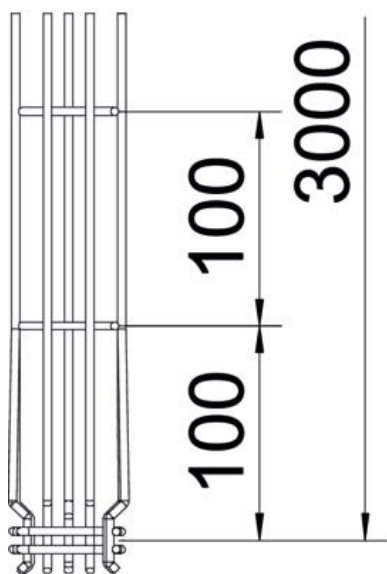

Техническа спецификация

G телена скара Magic® 75 FT

Каталожен номер: 6005523

G-образна телена скара, изработена от точково заварена стоманена тел с различни ширини и височини на борда.

Възможен директен монтаж към стена и таван. Данни за натоварването при различните видове монтаж могат да се получат по запитване.

Магнитно затихване чрез екраниране 15 dB.

CE

St Стомана

FT Горещо поцинковане чрез потапяне

Основни данни

Каталожен номер	6005523
Тип	G-GRM 75 50 FT
Наименование 1	G-профилна телена скара Magic
Производител	OBO
Размери	75x50x3000
Материал	Стомана
Повърхност	Горещо поцинковане чрез потапяне
Стандарт за повърхност	DIN EN ISO 1461
Най-малка продажна единица	3
Количествена единица	Метър
Тегло	83,7 кг
Единица тегло	kg/100 бр.

Техническа спецификация

G телена скара Magic® 75 FT

Каталожен номер: 6005523

Размери

Дължина	3 000 mm
Ширина	50 mm
Ширина	1,97 инч
Височина	75 mm
Височина	2,95 инч
Размер А	53 mm
Размер В	53 mm
Размер С	38 mm
Размер Н	73 mm

Техническа спецификация

G телена скара Magic® 75 FT

Каталожен номер: 6005523

Технически данни

Изпълнение съединител	интегрирани съединители
Вид закрепване монтажна система	Таван Стена
Съхраняване на функционалността	да
Интегрирана разделителна стена	Не
Полезно сечение	22 cm ²
Полезно сечение	2200 mm ²
Вид профил	G-образна форма
Неръждаема стомана, байцвана	не
Безболтов съединител	да
Едрогабаритно изпълнение	не
Тип тест на натоварване по IEC 61537	Тип II
Вид на съединителя система за носене на кабели	Закрепване с щракване