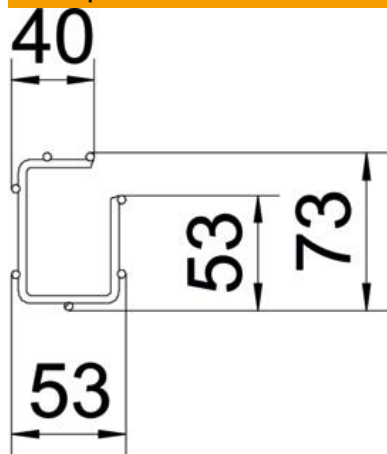

### Основни данни

Каталожен номер	6005538
Тип	G-GRM 75 50 G
Наименование 1	G-профилна телена скара Magic
Производител	OBO
Размери	75x50x3000
Материал	Стомана
Повърхност	лентово поцинковане
Стандарт за повърхност	EN ISO 19598 / EN ISO 4042
Най-малка продажна единица	3
Количествена единица	Метър
Тегло	79,867 кг
Единица тегло	kg/100 бр.

# Техническа спецификация

G телена скара Magic® 75 G

Каталожен номер: 6005538

## Размери

Дължина	3 000 mm
Ширина	50 mm
Ширина	1,97 инч
Височина	75 mm
Височина	2,95 инч
Размер А	53 mm
Размер В	53 mm
Размер С	38 mm
Размер Н	73 mm