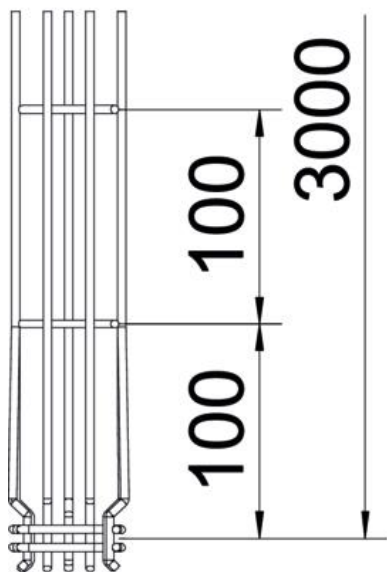

### Основни данни

Каталожен номер	6005538
Тип	G-GRM 75 50 G
Наименование 1	G-профилна телена скара Magic
Производител	OBO
Размери	75x50x3000
Материал	Стомана
Повърхност	лентово поцинковане
Стандарт за повърхност	EN ISO 19598 / EN ISO 4042
Най-малка продажна единица	3
Количествена единица	Метър
Тегло	79,867 кг
Единица тегло	kg/100 бр.

# Техническа спецификация

G телена скара Magic® 75 G

Каталожен номер: 6005538

## Размери

Дължина	3 000 mm
Ширина	50 mm
Ширина	1,97 инч
Височина	75 mm
Височина	2,95 инч
Размер А	53 mm
Размер В	53 mm
Размер С	38 mm
Размер Н	73 mm

## Технически данни

Изпълнение съединител	интегрирани съединители
Вид закрепване монтажна система	Таван Стена
Съхраняване на функционалността	да
Интегрирана разделителна стена	Не
Полезно сечение	22 cm <sup>2</sup>
Полезно сечение	2200 mm <sup>2</sup>
Вид профил	G-образна форма
Неръждаема стомана, байцвана	не
Безболтов съединител	да
Едрогабаритно изпълнение	не
Тип тест на натоварване по IEC 61537	Тип II
Вид на съединителя система за носене на кабели	Закрепване с щракване