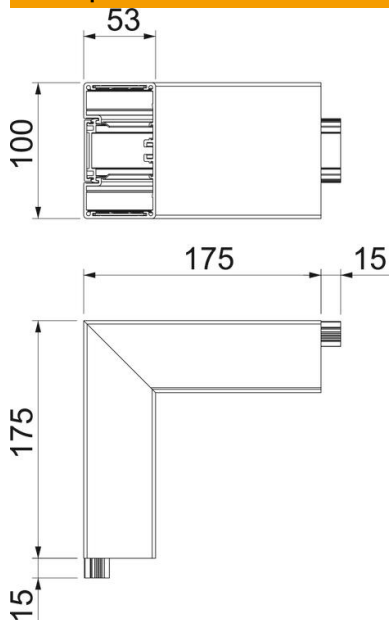

Техническа спецификация

Външен ъгъл, за канал за вграждане на контакти Rapid 45-2, тип GA-53100
Каталожен номер: 6112423

Външен ъгъл 90° от алуминий за промяна на посоката на канали за вграждане на контакти Rapid 45-2 GA...

При каналите за вграждане на контакти от елоксиран алуминий и фасонните им елементи са възможни незначителни разлики в нюансите в резултат на допустими при производството технологични отклонения, които не могат да бъдат избегнати (съгл. DIN 17 611). Контакти за вграждане с размер 45 mm могат да бъдат монтирани директно. При използването на капази за фасонни елементи от PVC/ABS са възможни разлики в нюансите заради различните материали.

Alu Алуминий

EL елоксирано

Основни данни

Каталожен номер	6112423
Тип	GA-AS53100EL
Наименование 1	Външен ъгъл
Наименование 2	фиксирано изпълнение
Производител	OBO
Размери	53x100x175
Материал	Алуминий
Повърхност	елоксирано
Стандарт за повърхност	
Най-малка продажна единица	1
Количествена единица	брой
Тегло	84,1 кг
Единица тегло	kg/100 чифт

Техническа спецификация

Външен ъгъл, за канал за вграждане на контакти Rapid
45-2, тип GA-53100
Каталожен номер: 6112423

Размери

Дължина	175 mm
Ширина	100 mm
Височина	53 mm

Технически данни

Брой на капаците	1
Изпълнение за ширина на канала	Основа и капак
за височина на канала	100 mm
без халогени	53 mm
Скоба за фиксиране на кабел	да
Съединител за канали	не
Вид монтаж на капака	не
Монтажни отвори в основата	Вътрешно разположен
Ширина на капака	не
Степен на защита	45 mm
Защитно фолио	IP30
Степен на защита IK код	да
симетричен	IK10
Температурен диапазон при приложение макс.	да
Температурен диапазон при приложение мин.	60 °C
Ъгъл/диапазон мин.	-15 °C
	90 mm