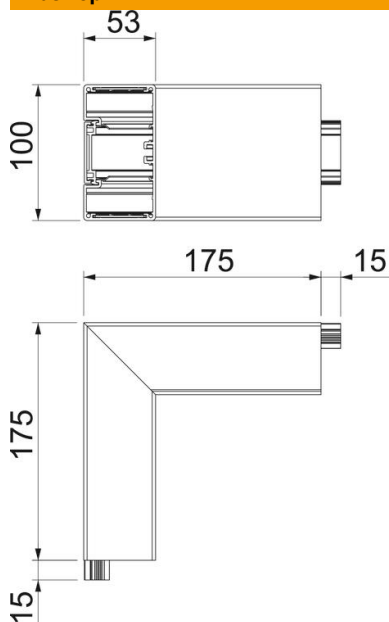

## Основни данни

Каталожен номер	6112420
Тип	GA-AS53100RW
Наименование 1	Външен ъгъл
Наименование 2	фиксирано изпълнение
Производител	OBO
Размери	53x100x175
Цвят	чисто бяло; RAL 9010
Материал	Алуминий
Най-малка продажна единица	1
Количествена единица	брой
Тегло	84,1 кг
Единица тегло	kg/100 чифт

# Техническа спецификация

Външен ъгъл, за канал за вграждане на контакти Rapid  
45-2, тип GA-53100  
Каталожен номер: 6112420

## Размери

Дължина	175 mm
Ширина	100 mm
Височина	53 mm

## Технически данни

Брой на капаците	1
Изпълнение за ширина на канала за височина на канала без халогени	Основа и капак 100 mm 53 mm да
Скоба за фиксиране на кабел	не
Съединител за канали	не
Вид монтаж на капака	Вътрешно разположен
Монтажни отвори в основата	не
Ширина на капака	45 mm
Степен на защита	IP30
Защитно фолио	да
Степен на защита IK код симетричен	IK10 да
Температурен диапазон при приложение макс.	60 °C
Температурен диапазон при приложение мин.	-15 °C
Ъгъл/диапазон мин.	90 mm