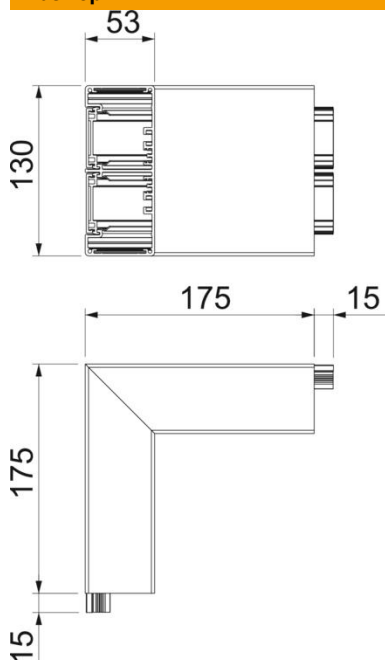

Техническа спецификация

Външен ъгъл, за канал за вграждане на контакти Rapid 45-2, тип GA-53130
Каталожен номер: 6112513

Външен ъгъл 90° от алуминий за промяна на посоката на канали за вграждане на контакти Rapid 45-2 GA...

При каналите за вграждане на контакти от елоксиран алуминий и фасонните им елементи са възможни незначителни разлики в нюансите в резултат на допустими при производството технологични отклонения, които не могат да бъдат избегнати (съгл. DIN 17 611). Контакти за вграждане с размер 45 mm могат да бъдат монтирани директно. При използването на капази за фасонни елементи от PVC/ABS са възможни разлики в нюансите заради различните материали.

Alu Алуминий

EL елоксирано

Основни данни

Каталожен номер	6112513
Тип	GA-AS53130EL
Наименование 1	Външен ъгъл
Наименование 2	фиксирано изпълнение
Производител	OBO
Размери	53x130x175
Материал	Алуминий
Повърхност	елоксирано
Стандарт за повърхност	
Най-малка продажна единица	1
Количествена единица	брой
Тегло	117,7 кг
Единица тегло	kg/100 чифт

Техническа спецификация

Външен ъгъл, за канал за вграждане на контакти Rapid
45-2, тип GA-53130
Каталожен номер: 6112513

Размери

Дължина	175 mm
Ширина	130 mm
Височина	53 mm

Технически данни

Брой на капаците	2
Изпълнение	Основа и капак
за ширина на канала	130 mm
за височина на канала	53 mm
без халогени	да
Скоба за фиксиране на кабел	не
Съединител за канали	не
Вид монтаж на капака	Вътрешно разположен
Монтажни отвори в основата	не
Ширина на капака	45 mm
Ширина на капака 2	45 mm
Степен на защита	IP30
Защитно фолио	да
Степен на защита IK код	IK10
симетричен	да
Температурен диапазон при приложение макс.	60 °C
Температурен диапазон при приложение мин.	-15 °C
Ъгъл/диапазон мин.	90 mm