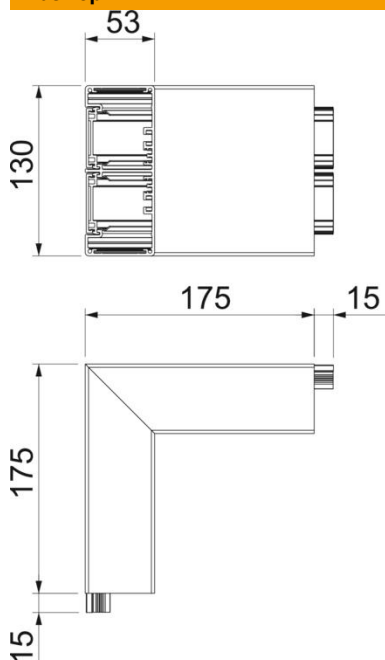

При каналите за вграждане на контакти от елоксиран алуминий и фасонните им елементи са възможни незначителни разлики в нюансите в резултат на допустими при производството технологични отклонения, които не могат да бъдат избегнати (съгл. DIN 17 611). Контакти за вграждане с размер 45 mm могат да бъдат монтирани директно. При използването на капази за фасонни елементи от PVC/ABS са възможни разлики в нюансите заради различните материали.

Alu Алуминий

Основни данни

| | |
|----------------------------|-----------------------------|
| Каталожен номер | 6112510 |
| Тип | GA-AS53130RW |
| Наименование 1 | Външен ъгъл за GA-AS53130RW |
| Наименование 2 | фиксирано изпълнение |
| Производител | OBO |
| Размери | 53x130x175 |
| Цвят | чисто бяло; RAL 9010 |
| Материал | Алуминий |
| Най-малка продажна единица | 1 |
| Количествена единица | брой |
| Тегло | 117,7 кг |
| Единица тегло | kg/100 чифт |

Техническа спецификация

Външен ъгъл, за канал за вграждане на контакти Rapid
45-2, тип GA-53130
Каталожен номер: 6112510

Размери

| | |
|----------|--------|
| Дължина | 175 mm |
| Ширина | 130 mm |
| Височина | 53 mm |

Технически данни

| | |
|--|---------------------|
| Брой на капаците | 2 |
| Изпълнение | Основа и капак |
| за ширина на канала | 130 mm |
| за височина на канала | 53 mm |
| без халогени | да |
| Скоба за фиксиране на кабел | не |
| Съединител за канали | не |
| Вид монтаж на капака | Вътрешно разположен |
| Монтажни отвори в основата | не |
| Ширина на капака | 45 mm |
| Ширина на капака 2 | 45 mm |
| Степен на защита | IP30 |
| Защитно фолио | да |
| Степен на защита IK код | IK10 |
| симетричен | да |
| Температурен диапазон при приложение макс. | 60 °C |
| Температурен диапазон при приложение мин. | -15 °C |
| Ъгъл/диапазон мин. | 90 mm |