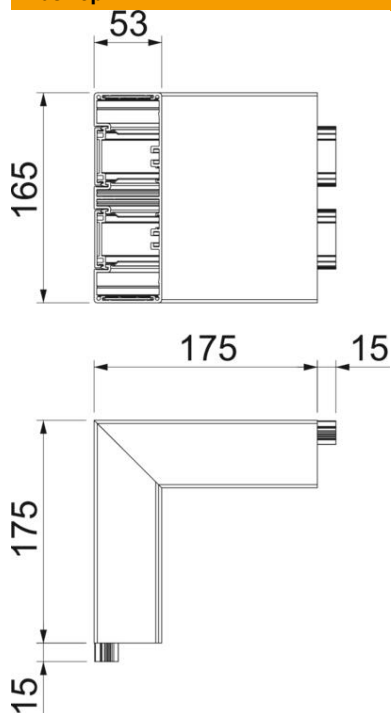

Техническа спецификация

Външен ъгъл, за канал за вграждане на контакти Rapid 45-2, тип GA-53165
Каталожен номер: 6112613

Външен ъгъл 90° от алуминий за промяна на посоката на канали за вграждане на контакти Rapid 45-2 GA...

При каналите за вграждане на контакти от елоксиран алуминий и фасонните им елементи са възможни незначителни разлики в нюансите в резултат на допустими при производството технологични отклонения, които не могат да бъдат избегнати (съгл. DIN 17 611). Контакти за вграждане с размер 45 mm могат да бъдат монтирани директно. При използването на капази за фасонни елементи от PVC/ABS са възможни разлики в нюансите заради различните материали.

Alu Алуминий

EL елоксирано

Основни данни

Каталожен номер	6112613
Тип	GA-AS53165EL
Наименование 1	Външен ъгъл
Наименование 2	фиксирано изпълнение
Производител	OBO
Размери	53x165x175
Материал	Алуминий
Повърхност	елоксирано
Стандарт за повърхност	
Най-малка продажна единица	1
Количествена единица	брой
Тегло	114,2 кг
Единица тегло	kg/100 чифт

Техническа спецификация

Външен ъгъл, за канал за вграждане на контакти Rapid
45-2, тип GA-53165
Каталожен номер: 6112613

Размери

Дължина	175 mm
Ширина	165 mm
Височина	53 mm

Технически данни

Брой на капаците	2
Изпълнение за ширина на канала за височина на канала без халогени	Основа и капак 165 mm 53 mm
Скоба за фиксиране на кабел	да
Съединител за канали	не
Вид монтаж на капака	Вътрешно разположен
Монтажни отвори в основата	не
Ширина на капака	45 mm
Ширина на капака 2	45 mm
Степен на защита	IP30
Защитно фолио	да
Степен на защита IK код симетричен	IK10 да
Температурен диапазон при приложение макс.	60 °C
Температурен диапазон при приложение мин.	-15 °C
Ъгъл/диапазон мин.	90 mm